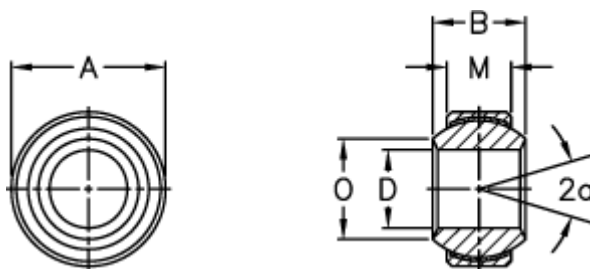

Varenummer: 03406080  
Beskrivelse: Fluro Ledleje GXSW 8

## Mål

A	= 18	Størrelse	= 8
a (grader)	= 14	Tilladelige o/min	= 420
B	= 12	Vægt	= 15
D	= 8		
Dynamisk belastning C (kN)	= 16.7		
M	= 9		
O	= 10.4		
Statisk belastning C0 (kN)	= 27.8		